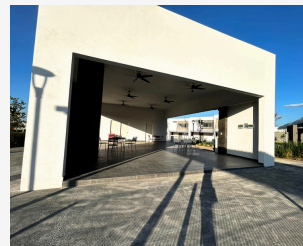

MODELO BOREAL

EXCLUSIVIDAD · LUJO

PRECIO **\$3,520,000**

 200 M2 DE CONSTRUCCIÓN

COMEDOR

RECÁMARA PRINCIPAL

SALA DE ESPARCIMIENTO

TERRAZA

El modelo Boreal es donde tus sueños encuentran su espacio perfecto.

Boreal no es solo una casa, es el lugar donde tu vida se eleva.

¡Ven a conocerla y déjate inspirar por su esencia única!

-  3 PLANTAS
-  3 RECÁMARAS
-  3 Y 1/2 BAÑOS
-  2 TERRAZAS
-  COCHERA DOBLE TECHADA
-  SALA DE ESPARCIMIENTO

• AMENIDADES •

CARACTERÍSTICAS

ALBERCA

JUEGOS
INFANTILES

PALAPA
C/ASADOR

CANCHA
MULTIUSOS

VIGILANCIA
24/7